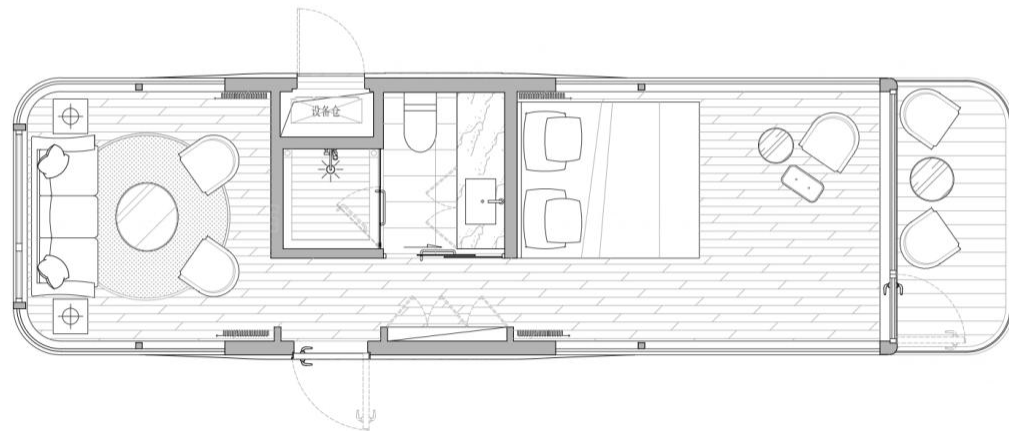

产品尺寸 (Product dimensions) : 长(L) : 11.5 m 宽(W): 3.3 m 高(H) :3.2 m
建筑面积 (Building area) : 38.0 m²

微宿E7在2019年深圳高科技交易博览会上首次发布, 就登上了央视新闻直播间的舞台。2022款微宿E7宽度升级到3.3米, 室内面积更加舒适, 前后一室一厅的布局已然成为行业高端露营住宿产品的经典范式。

VESSEL E7 was first launched at the Shenzhen High-tech Fair in 2019 and appeared in the CCTV news livestream room. The width of the 2022 version has been upgraded to 3.3m, which makes the interior layout cozier. The floor plan of bedroom / bathroom / living room has become a classic design in the high-end camping accommodation industry.