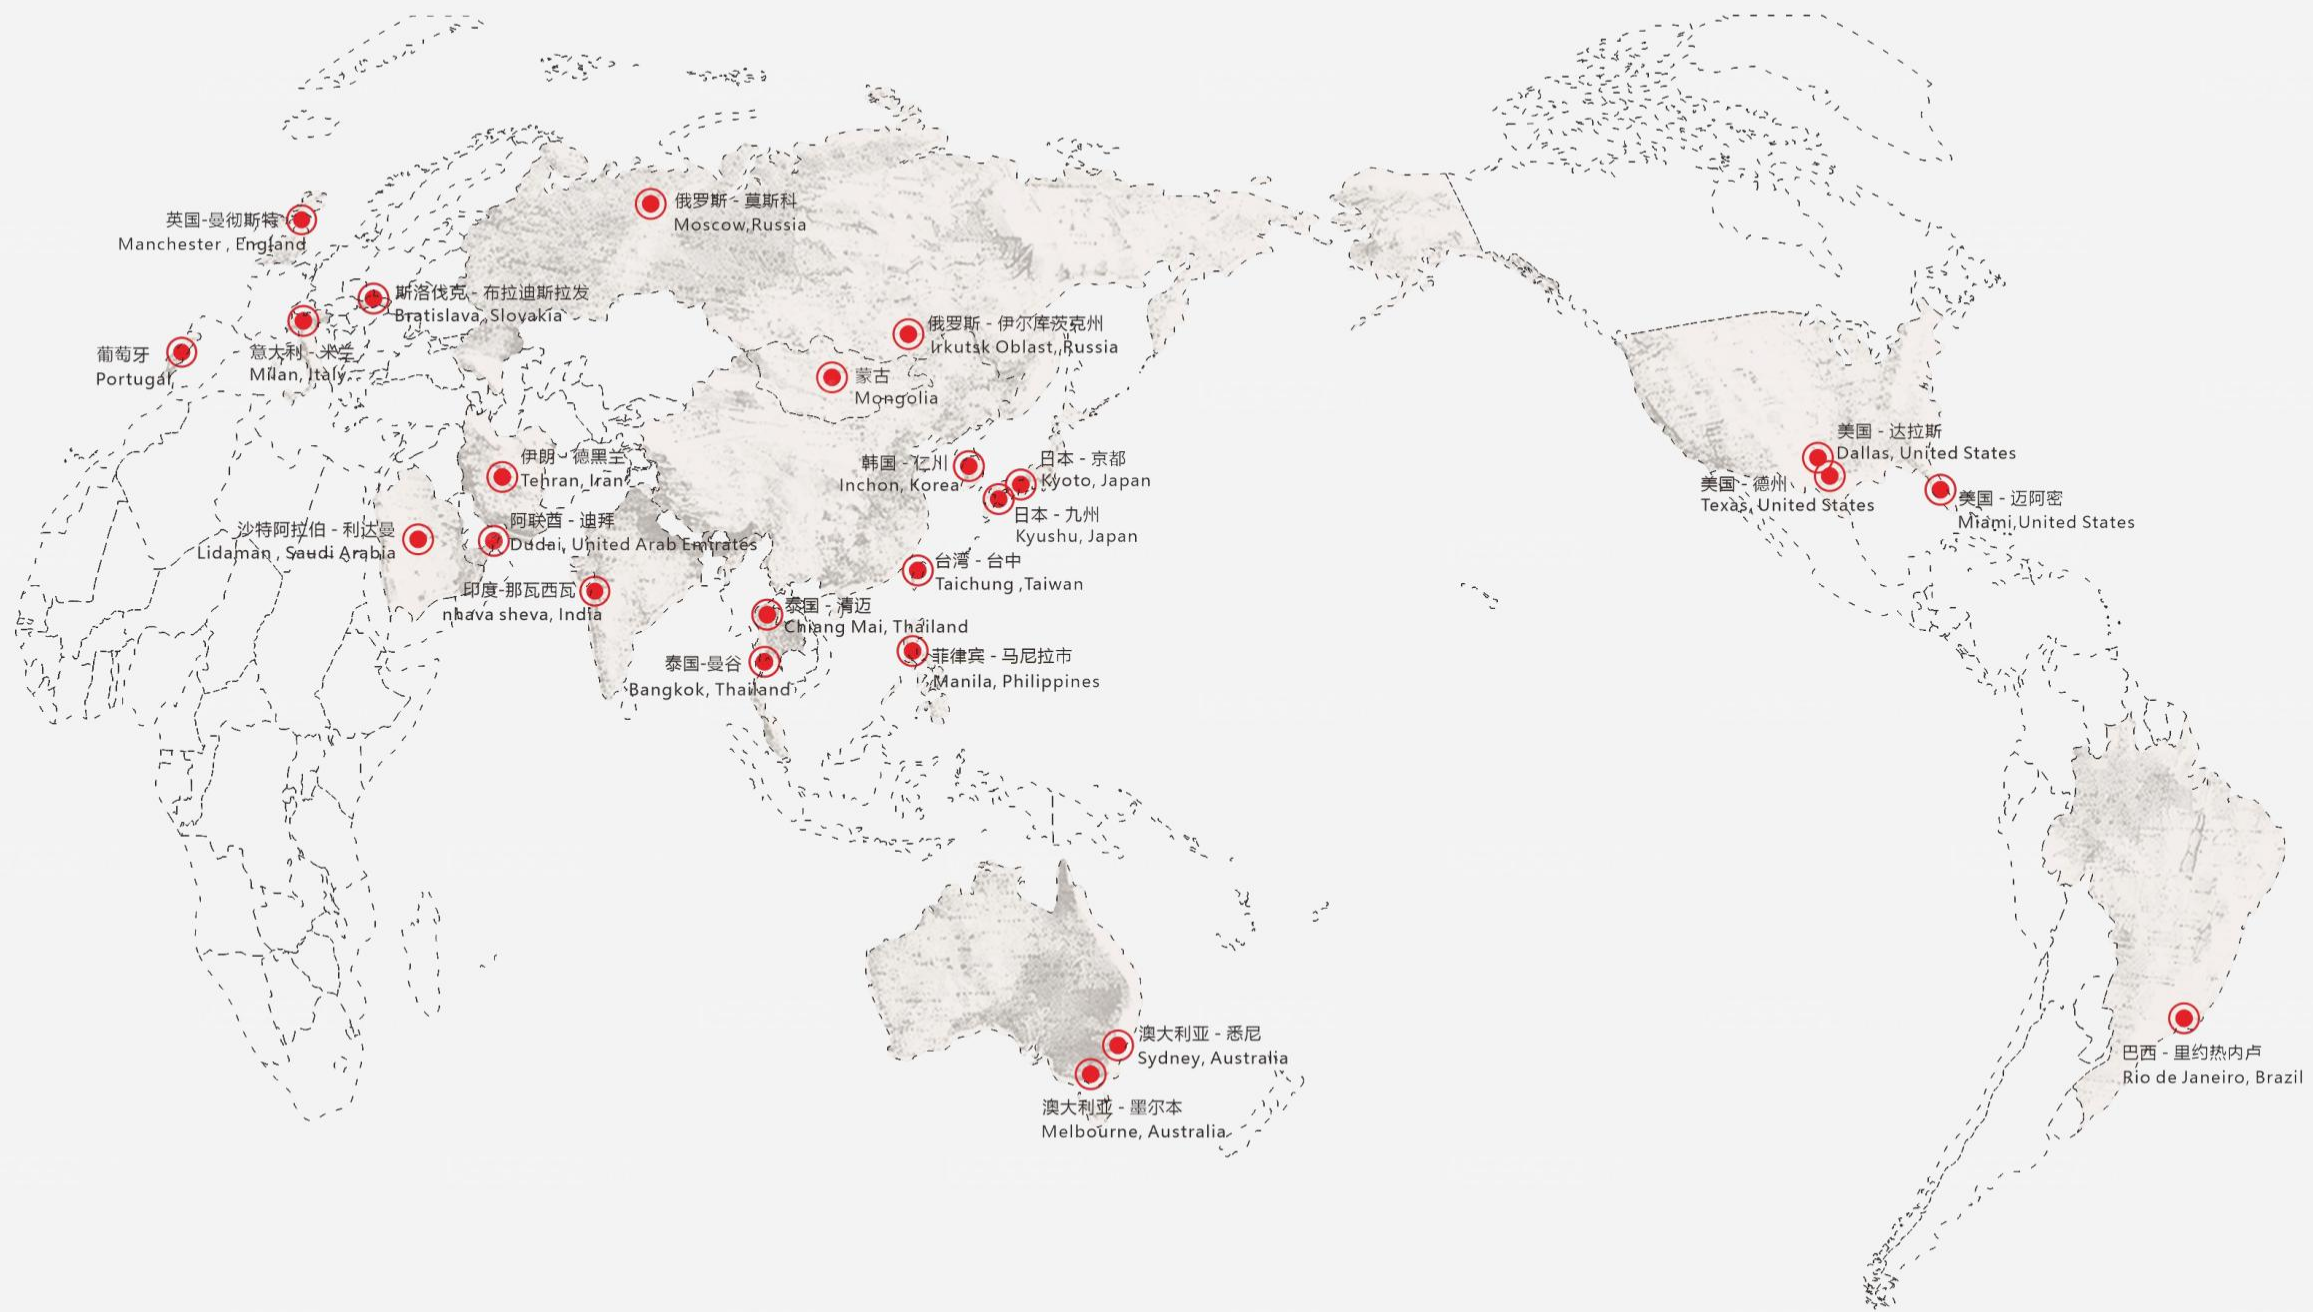

微宿项目地图-海外

VESSEL PRODUCE MAP - OVERSEA