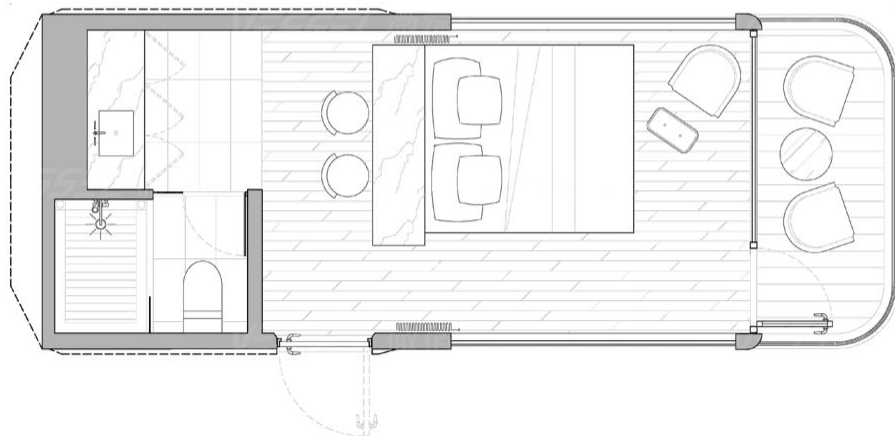

产品尺寸 (Product dimensions) : 长(L): 8.5 m 宽(W): 3.3 m 高(H) :3.3 m

建筑面积 (Building area) : 28.0 m²

微宿新款S5是继微宿2018年首款旗舰产品S5发布以来, 历经4年于2022年推出的第二款S系列的产品。微宿S5使用了S系列新一代赛博科幻风格的外观, 紧凑的尺寸也使得S5成为新的最具性价比产品。

Following the release of the first flagship product S5 in 2018, VESSEL S5 launched in 2022 after 4 years. The area of bathroom and bedroom has been expanded, at the same time, the compact size of the S5 makes it the most cost-effective product of the new generation of S series