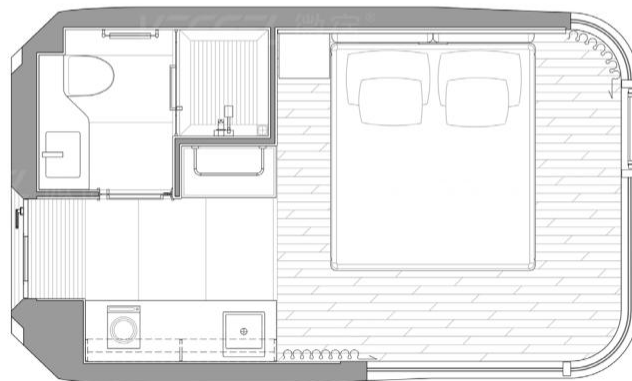

产品尺寸 (Product dimensions) : 长(L) : 5.6 m 宽 (W) : 3.4 m 高(H) : 3.4 m

建筑面积 (Building area) : 19.0 m²

微宿E3 Gen6 作为首款微宿第六代产品, 也是首款5.6米长的小型3系列产品。通过巧妙的组合在设计上将E7的经典鱼鳃灯、S5的蓝色尾灯和V9的集成橱柜, 三款产品的亮点集一身。

VESSEL E3 is the first sixth-generation product which is only 5.5 meters long. In terms of exterior design, it combines the highlights of the classic gill light of the VESSEL E7, the blue tail light of the VESSEL S5 and the small entrance porch of the VESSEL O5.